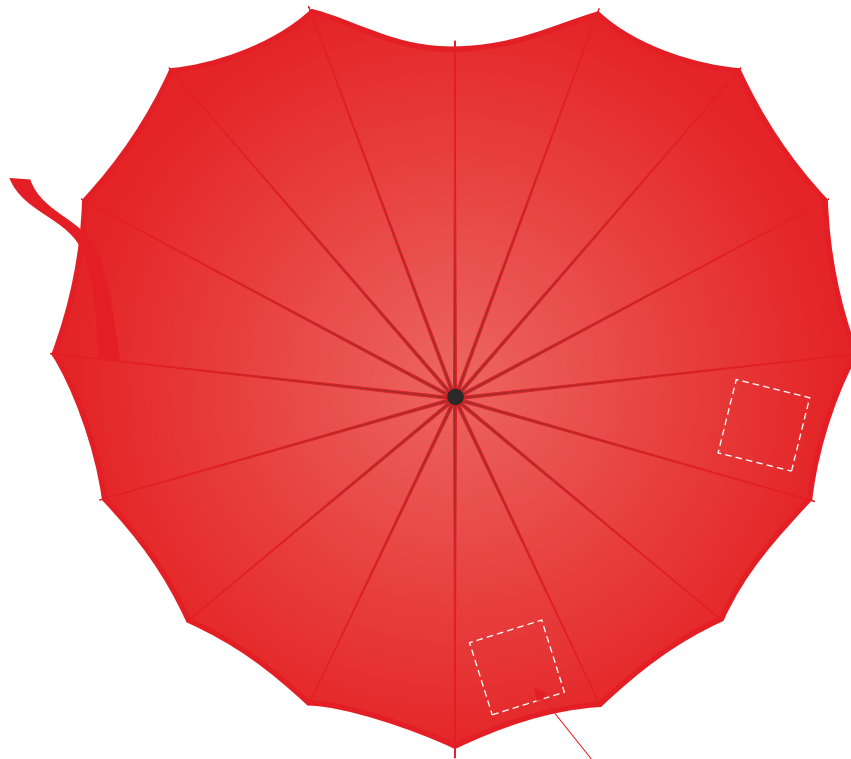

Зонт «Сердце»
арт. 015.25.010

*тах размер нанесения 100*100 мм*