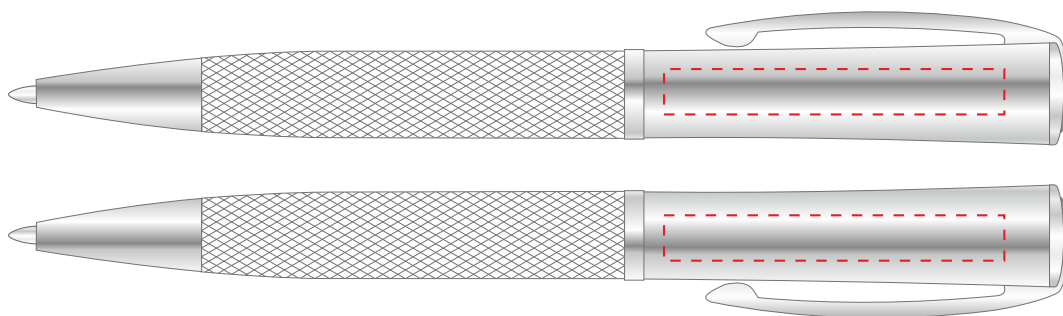

Ручка шариковая Casino
арт. 015.31.063

трансфер

25x100 мм