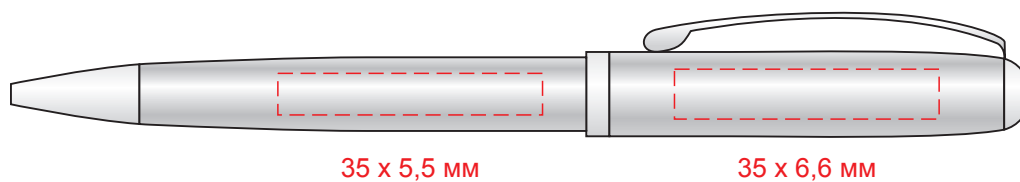

Набор «Дали»
арт. 015.31.050

150x35мм