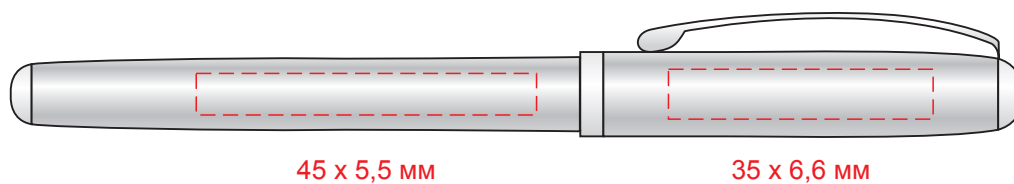

Набор «Дали»
арт. 015.31.050

150x35мм