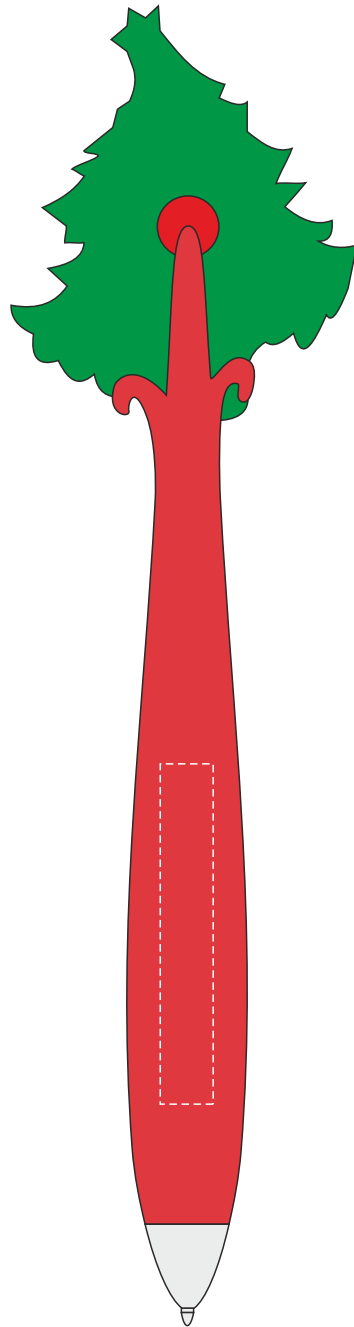

Ручка шариковая на магните «Елочка»  
арт. 015.29.122.021

Внимание! При заказе нанесения действуют ограничения по цветам.  
Возможна печать только следующими цветами: желтый (~1235С), синий (~2945С), красный (~186С),  
зеленый (~340С, 3295С), черный, белый, серебро, золото.