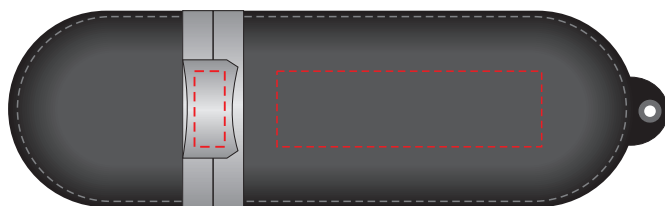

Набор «Рекламный»
арт. 015.32.016

Коробка (вид сверху)

Место под шильд 125x125мм