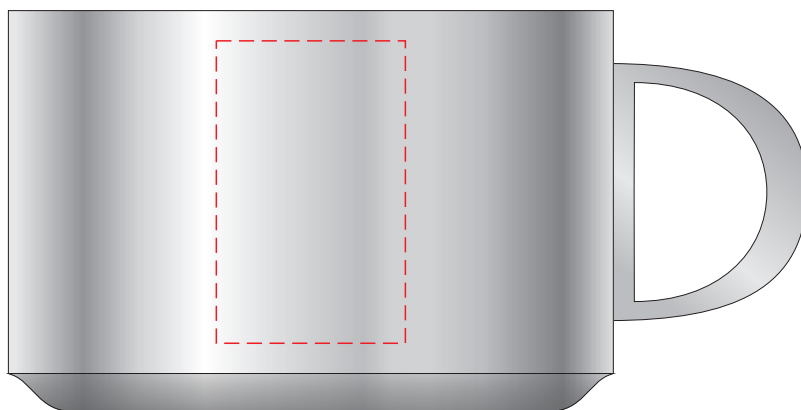

Чашка с термоизоляцией "Мичиган"  
арт. 015.19.075

25 x 40 мм

D = 50 ??

30 x 15 ??