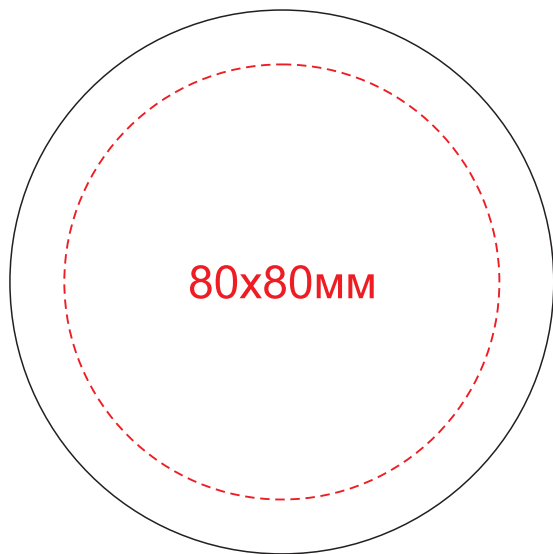

Крышка вид сверху

80x80мм

Кружка «Санки»  
арт. 015.19.074

35x40мм

60x60мм

Тампопечать не более 50x50мм

Деколь 244x87мм