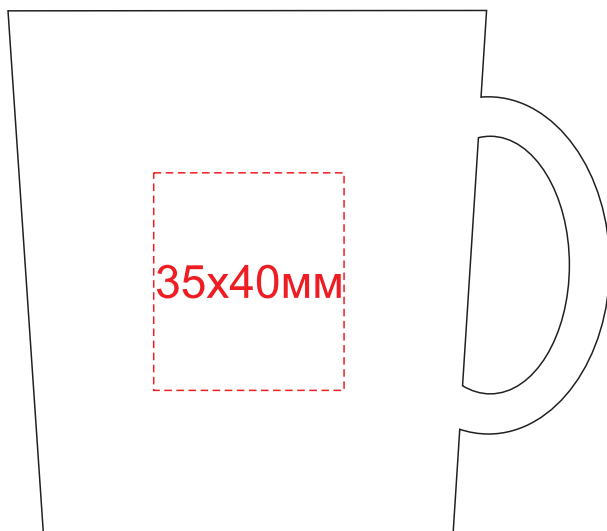

Крышка вид сверху

80x80мм

Кружка «Санки»  
арт. 015.19.074

35x40мм

60x60мм

Тампопечать не более 50x50мм

Деколь 244x87мм