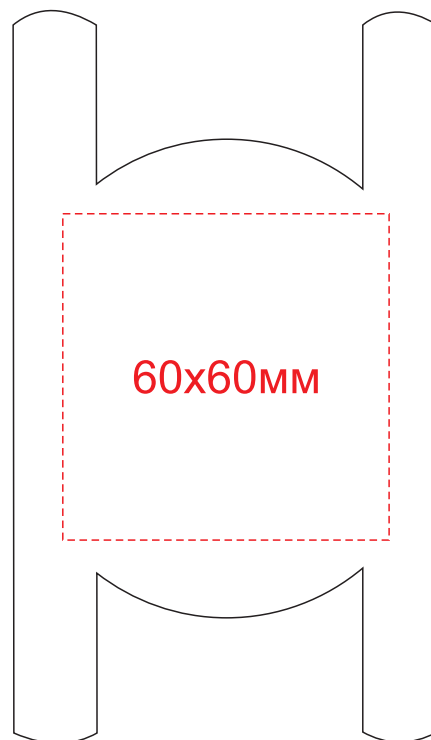

Крышка вид сверху

80x80мм

Кружка «Санки»  
арт. 015.19.074

35x40мм

60x60мм

Тампопечать не более 50x50мм

Деколь 244x87мм