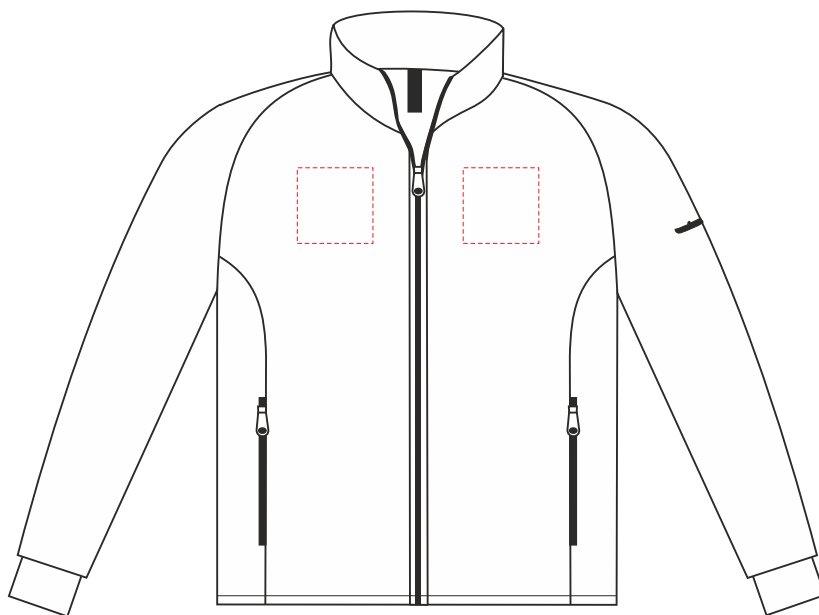

Куртка флисовая мужская New look
арт. 015.18.028

*макс.поле печати на груди = 10/10 см
макс.поле печати на спине = 36*40 см*