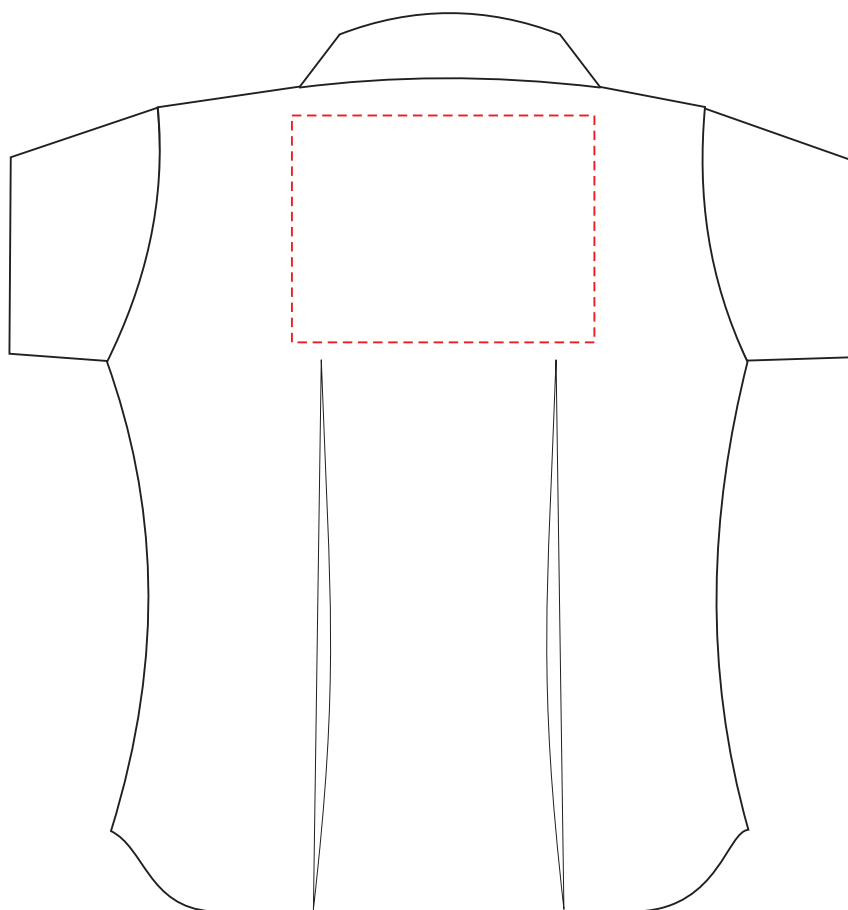

Рубашка женская с коротким рукавом EXCESS
арт. 015.18.023

макс. поле печати на спине: 24x18 см
на груди: 10x10 см