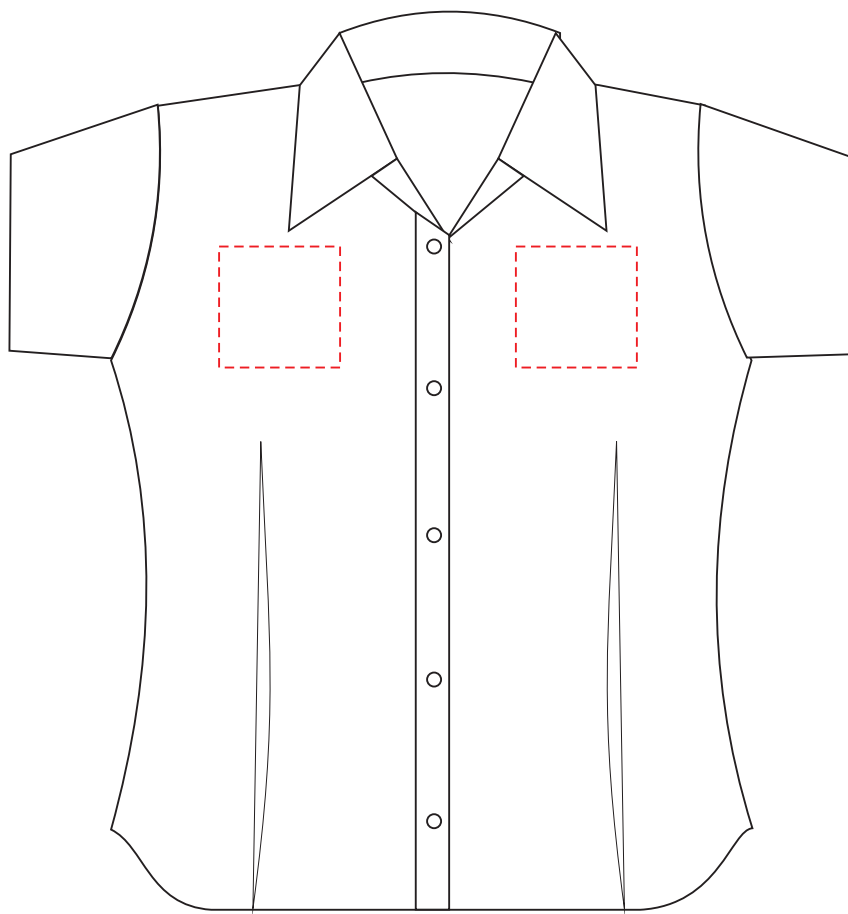

Рубашка женская с коротким рукавом EXCESS
арт. 015.18.023

макс. поле печати на спине: 24x18 см
на груди: 10x10 см