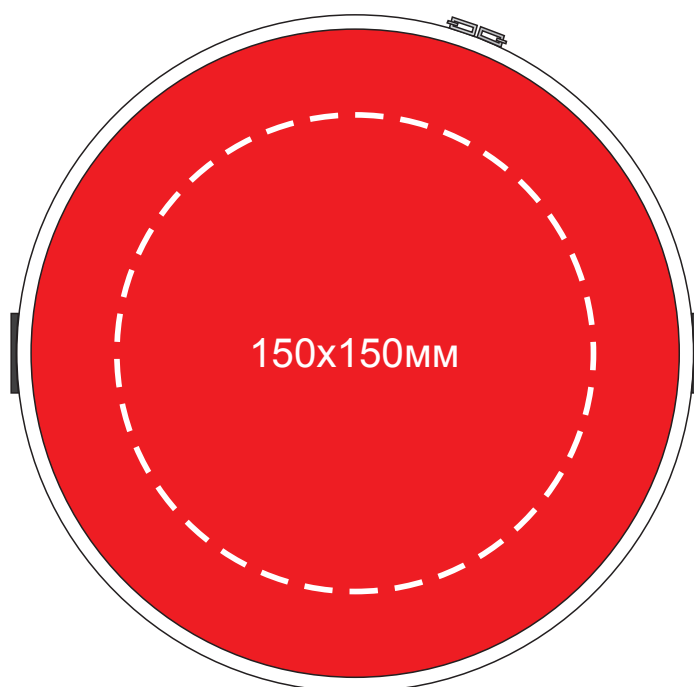

Сумка-холодильник «Венсен»
арт. 015.21.044

160x130мм

Крышка (вид сверху)

150x150мм