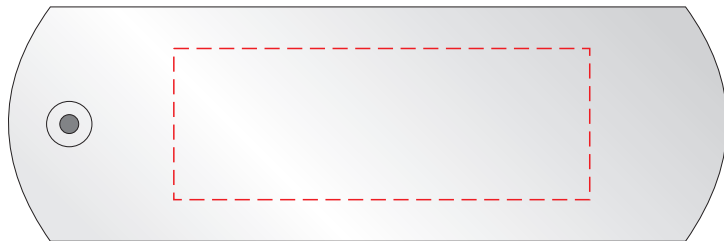

Складная расческа с зеркалом "Денди"
арт. 015.34.123.003

55 x 20 мм