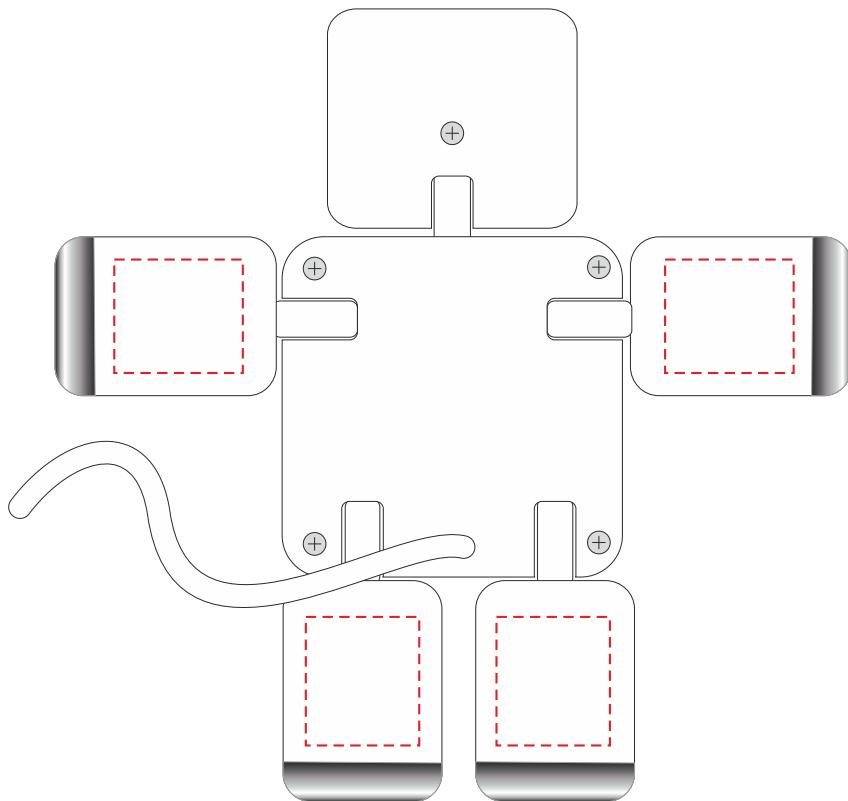

USB-разветвитель «Веселый робот»
арт. 015.22.002

(оборот)