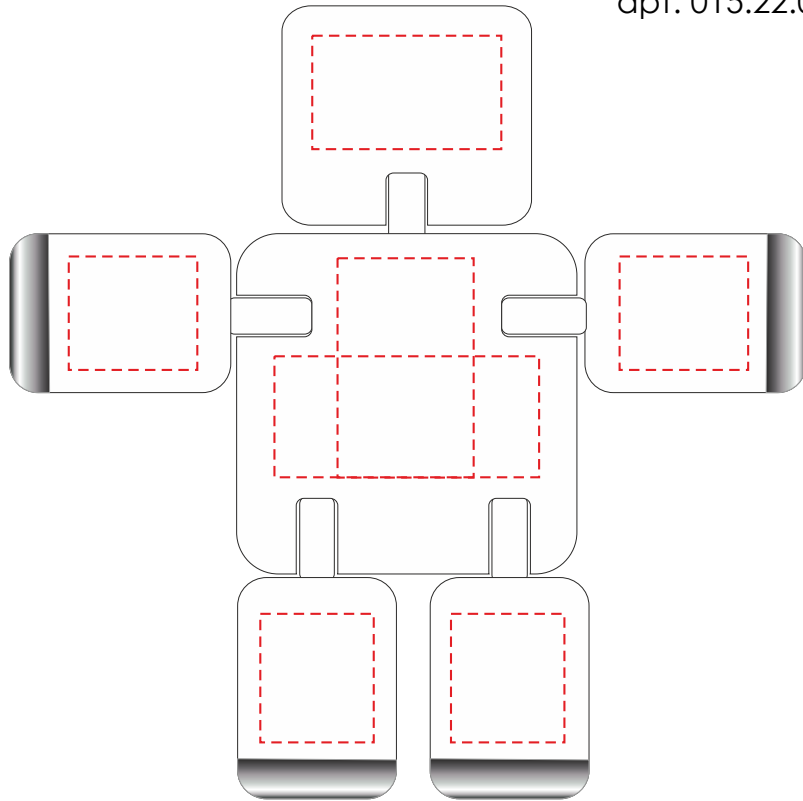

USB-разветвитель «Веселый робот»
арт. 015.22.002

(оборот)