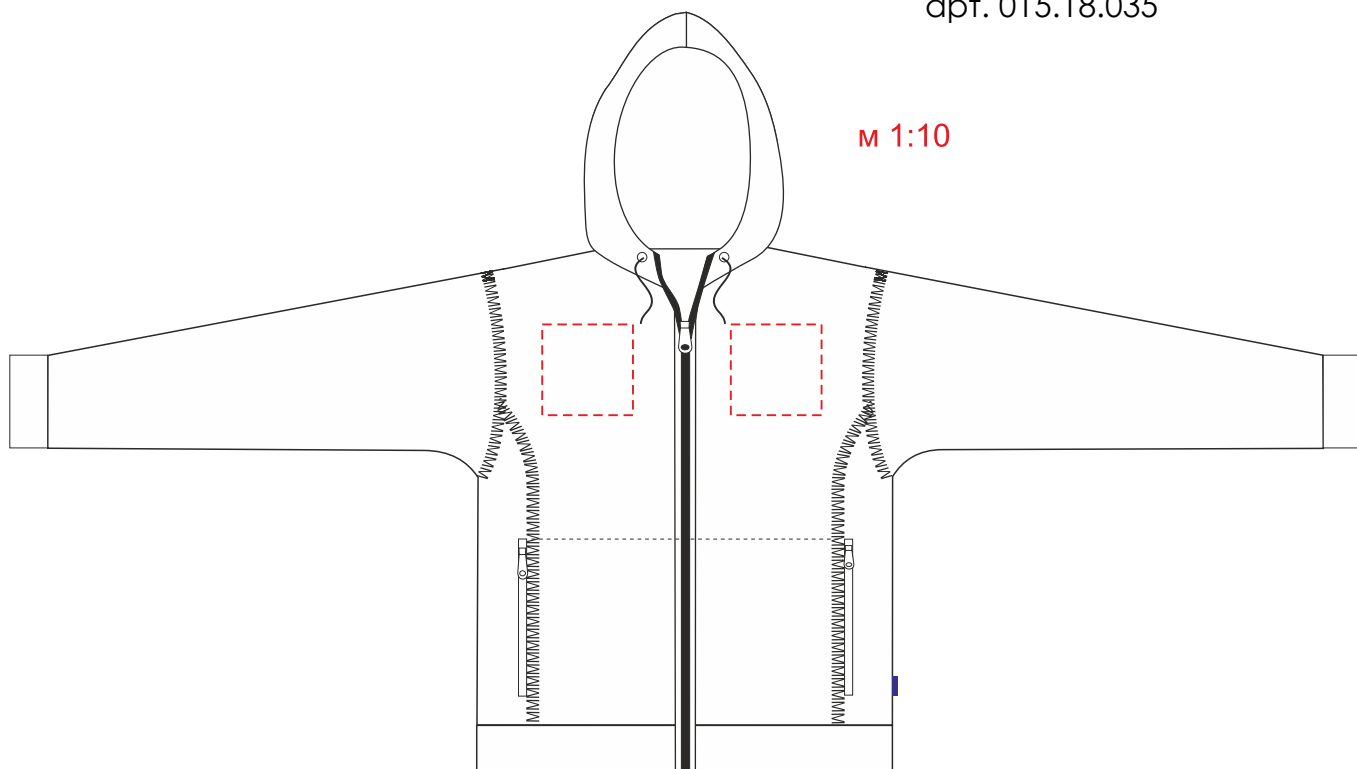

Толстовка мужская PRESCOTT
арт. 015.18.035

м 1:10

*макс. поле печати на груди: 12x12 см
макс. поле печати на спине: 30x40 см*