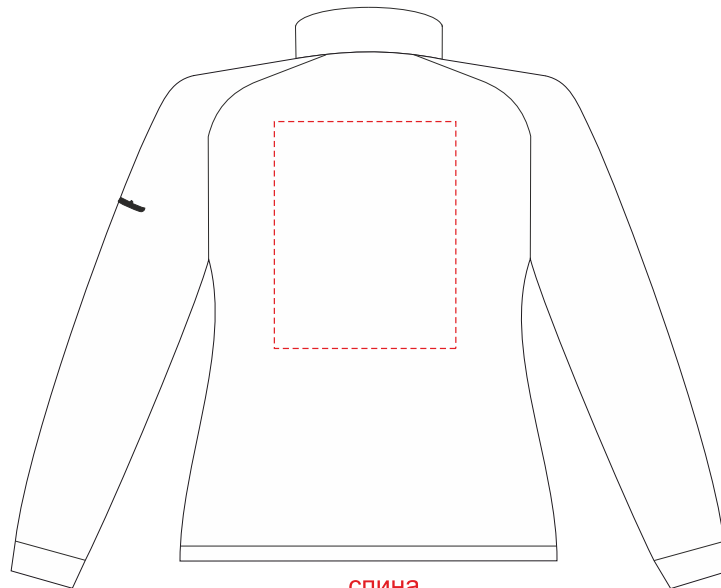

Куртка флисовая женская New look
арт. 015.18.027

макс. поле печати на груди = 10/10 см

спина
макс размер нанесения 24*30 см