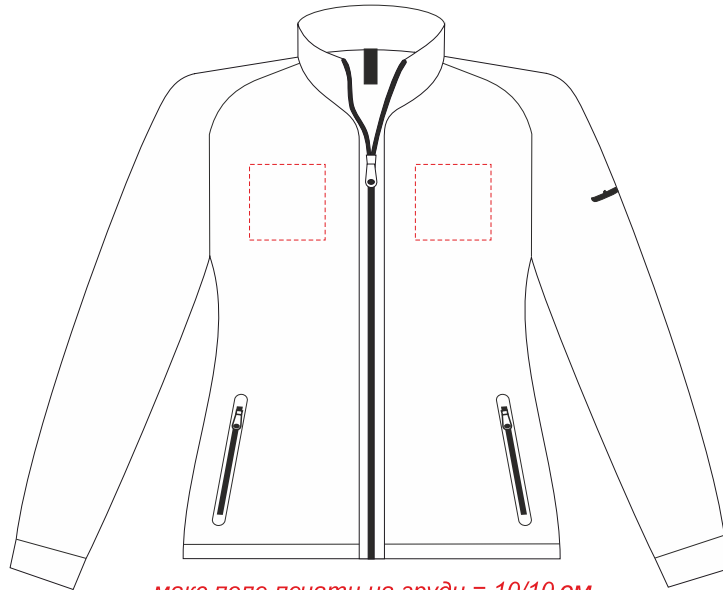

Куртка флисовая женская New look
арт. 015.18.027

макс. поле печати на груди = 10/10 см

спина
макс размер нанесения 24*30 см