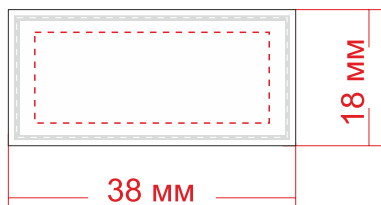

шеvron (возможен любой размер)  
1:1

макс. размер печати: 31x12 мм

ПВХ шеврон пришивается на край изделия  
по центру самой короткой стороны

лента  
макс. размер печати: 65x15 мм

пришивается с загибом через край,  
видно только половину ленты.  
размер 35x20 мм