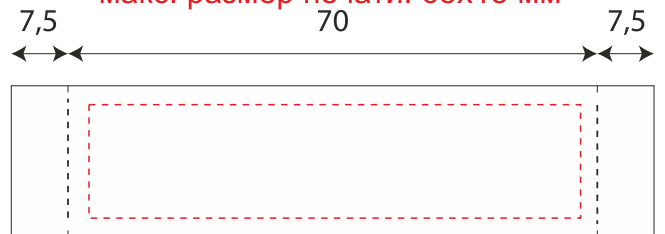

шеvron (возможен любой размер)  
1:1

макс. размер печати: 31x12 мм

ПВХ шеврон пришивается на край изделия  
по центру самой короткой стороны

лента  
макс. размер печати: 65x15 мм

пришивается с загибом через край,  
видно только половину ленты.  
размер 35x20 мм