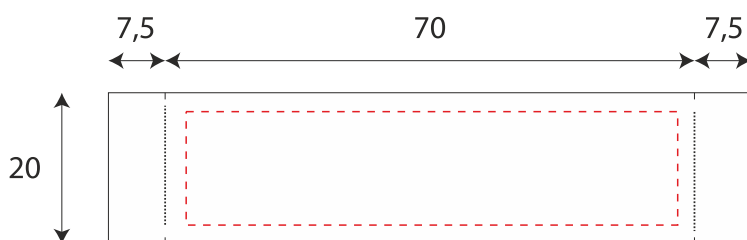

Левая варежка

Правая варежка

*пришивается с загибом через край,  
видно только половину ленты.  
размер 35x20 мм*