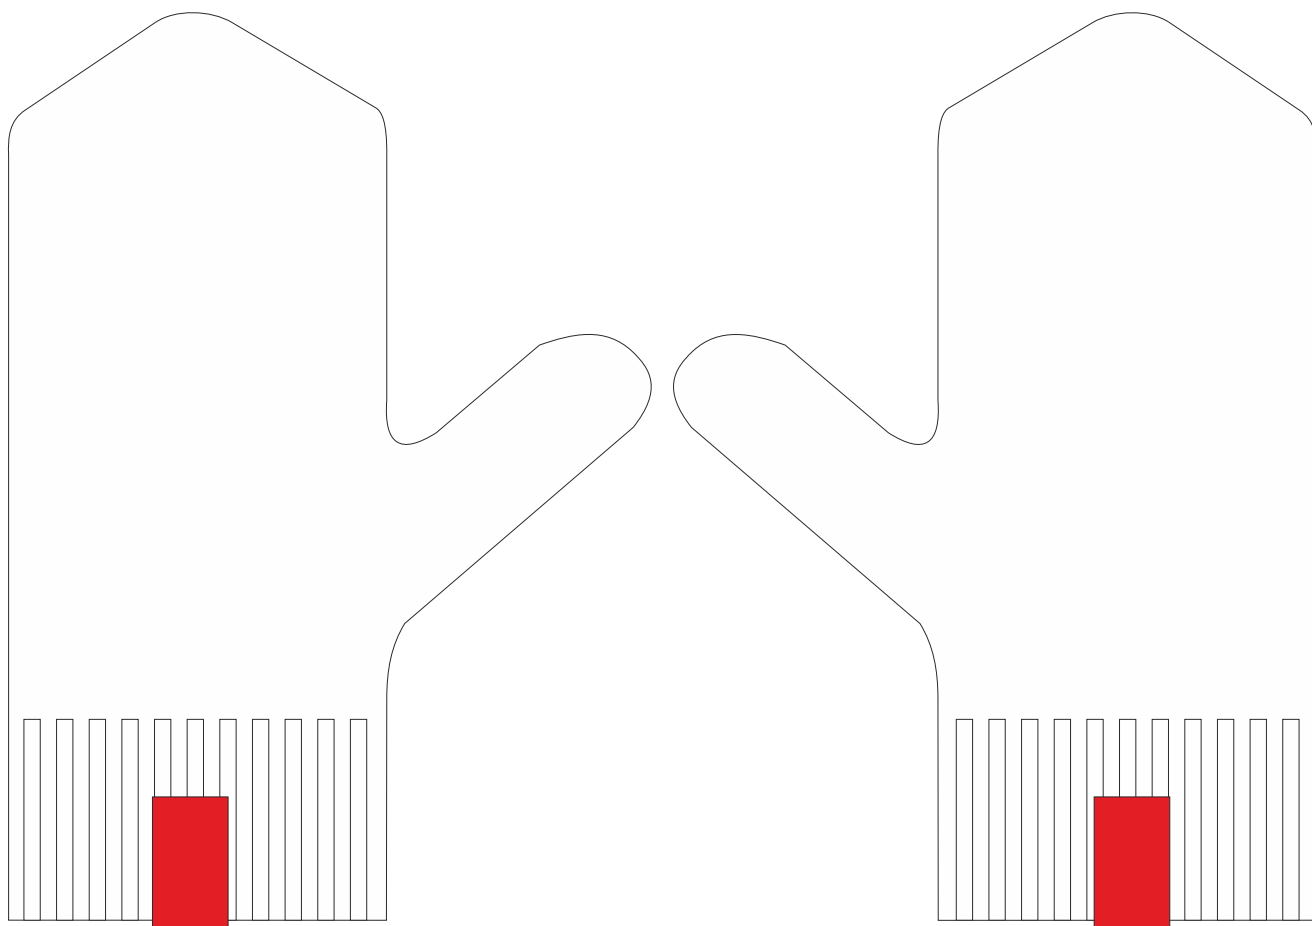

Левая варежка

Правая варежка

*пришивается с загибом через край,  
видно только половину ленты.  
размер 35x20 мм*