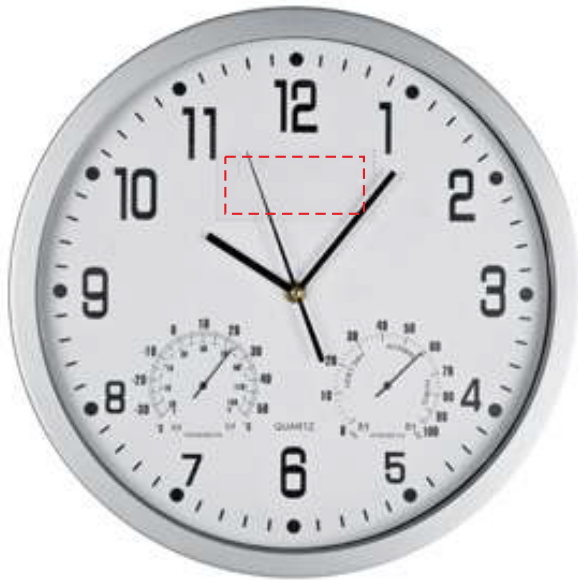

Часы настенные INSERT2
арт. 015.208.008

85x35 мм