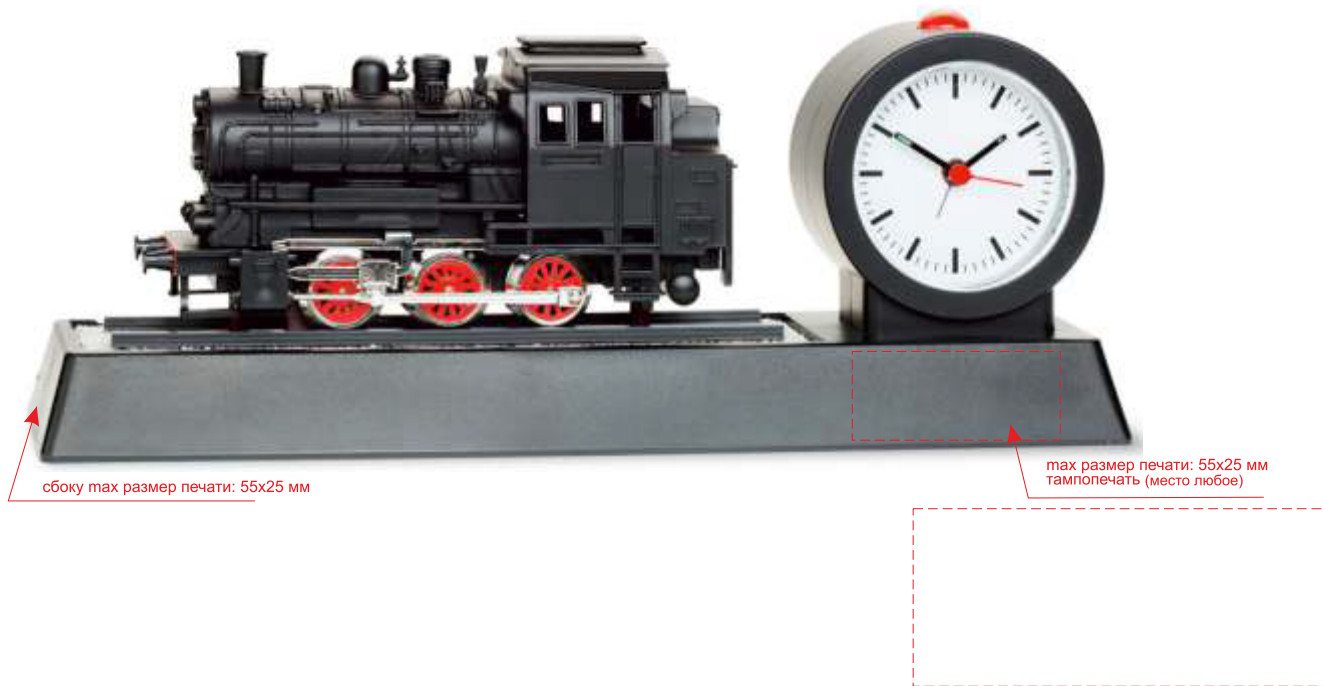

Часы «Паровоз»
арт. 015.208.004

сбоку max размер печати: 55x25 мм

max размер печати: 55x25 мм
тампечать (место любое)